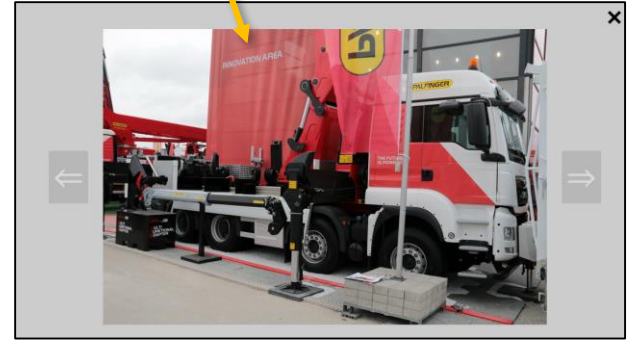

Klick: Bildergalerie mit große Bilder

Telescopic cranes

Mobile/AT

Liebherr LTM1750-9.1
Crane class: 750 t
Main boom: 52 mtr
Boom with jib: 159.1 mtr

Liebherr LTM1450-8.1
Crane class: 450 t
Main boom: 85 mtr
Boom with jib: 131.8 mtr