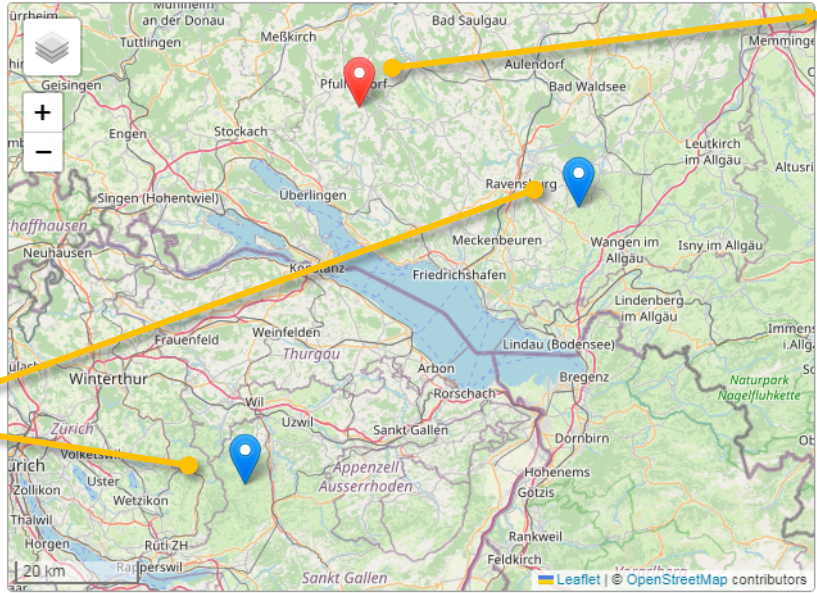

Extra Items auf die Detailseite

🔒 yellowcranepages.com/fleet/3181/yellow_crane_pages

Direkter Link zu ihre Firma

Yellow Crane Pages
Branche(s)
Im Breitle 27
88630 Pfullendorf
Germany
+4975523873049

Firmenlogo

Social media Ikone

We are a crane rental company... Lorem ipsum dolor sit amet, consetetur sadipscing elitr, sed diam nonumy eirmod tempor invidunt ut labore et dolore magna aliquyam erat, sed diam voluptua. At vero eos et accusam et justo duo dolores et ea rebum. Stet clita kasd gubergren, no sea takimata sanctus est Lorem ipsum dolor sit amet. Lorem ipsum dolor sit amet,

Firmenbeschreibung. Öffnet über den Pfeil bei längere Texte.

Alle Niederlassungen werden auf die Karte gezeigt. Karte zoomt automatisch aus damit alle sichtbar sind.

Klick: Popup mit Link um zu diese Niederlassung zu wechseln

Kranbeschreibungen und technische Informationen

Knuckleboom cranes

Truck mounted

Palfinger PK200002
PK200002G + P1300F
MAN TGS 10x6H
Crane class: 200 t/m
3.95t / 25.4 mtr
0.5t / 45.1 mtr

Bilder von ihre Flotte

Klick: Bildergalerie mit große Bilder

Telescopic cranes

Mobile/AT

Liebherr LTM1750-9.1
Crane class: 750 t
Main boom: 52 mtr
Boom with jib: 159.1 mtr

Liebherr LTM1450-8.1
Crane class: 450 t
Main boom: 85 mtr
Boom with jib: 131.8 mtr