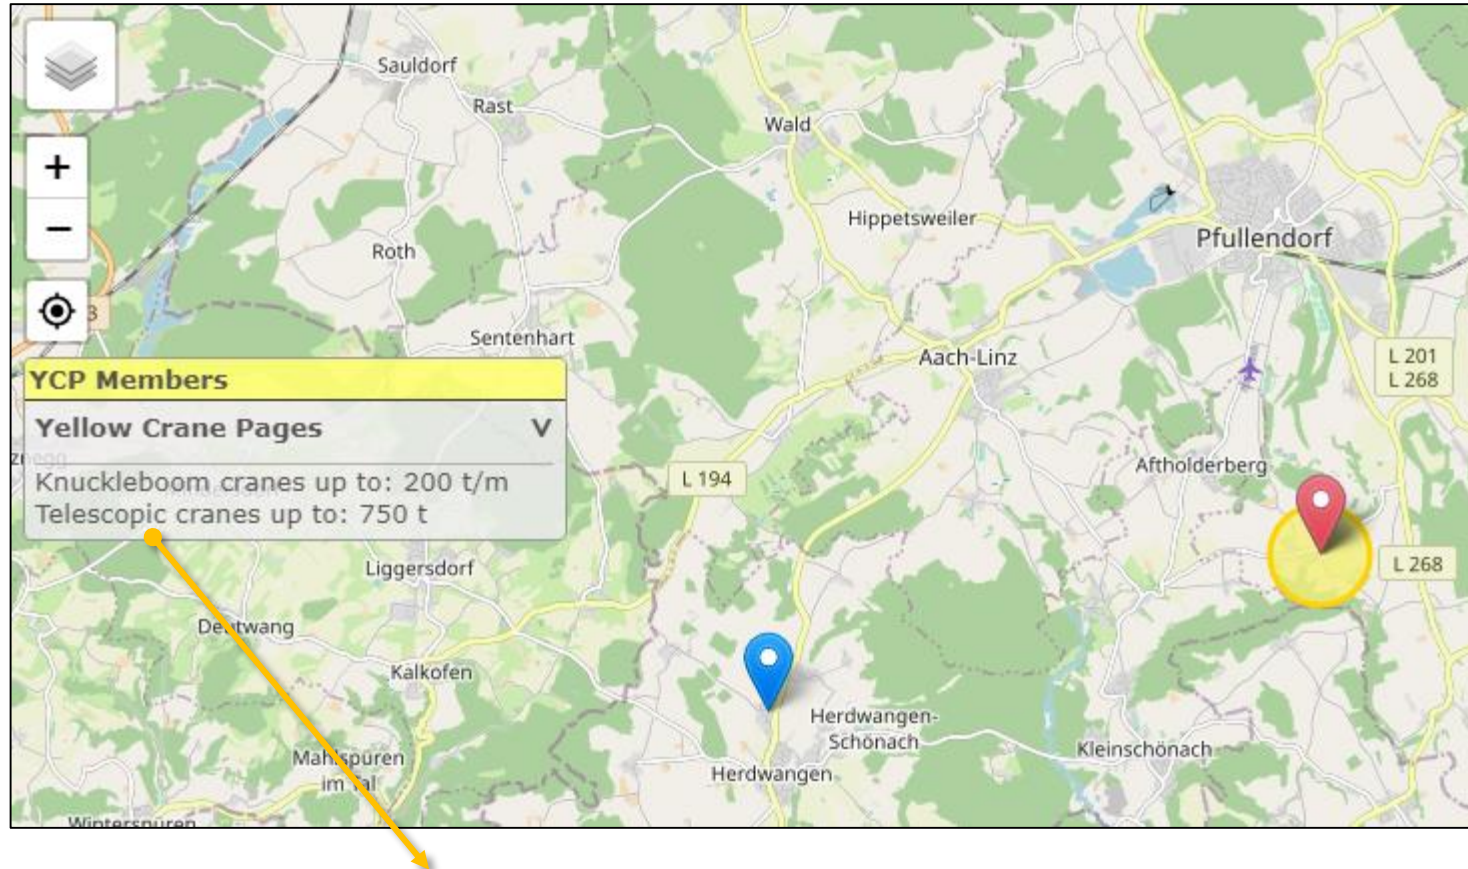

Extra Sichtbarkeit auf die Karte

Liste mit Mitglieder erscheint an die Linke Fensterseite

- Enthält eine kurze Liste mit die Hauptkapazitäten von diese Firma wenn es geöffnet wird
- Maus drauf: Der Pin auf der Karte wird rot mit einen gelben Kreis
- Klick: Die Karte zoomt ein auf diese Firma

Extra Items auf das Infoblatt auf der Karte

Yellow Crane Pages X

Im Breitle 27
88630 Pfullendorf
Germany
+4975523873049

Knuckleboom cranes
Truck mounted
Palfinger PK200002 - MAN TGS 10x6H

Telescopic cranes
Mobile/AT
Liebherr LTM1750-9.1
Liebherr LTM1450-8.1

★ SLEIPNIR
★ Other type

Next port: RAS TANURA STBY
ETA: Jul 22, 09:30
IMO: 9781425
Speed: 0 kn

Track More info

Lat: 26.37651 Lon: 49.99991
26° 34.591' 49° 59.995'

© OpenStreetMap contributors

Aktuelle Position von Schiffe wird auf die Detailseite für jedes Schiff gezeigt.
(nur verfügbar wenn das Schiff einen IMO/MMSI Nummer hat)