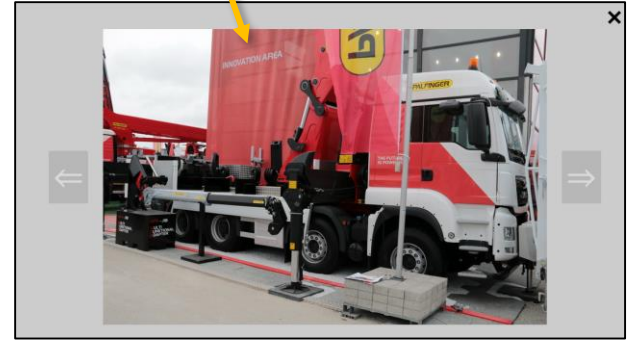

Telescopic cranes Mobile/AT

Liebherr LTM1750-9.1
Crane class: 750 t
Main boom: 52 mtr
Boom with jib: 159.1 mtr

Liebherr LTM1450-8.1
Crane class: 450 t
Main boom: 85 mtr
Boom with jib: 131.8 mtr