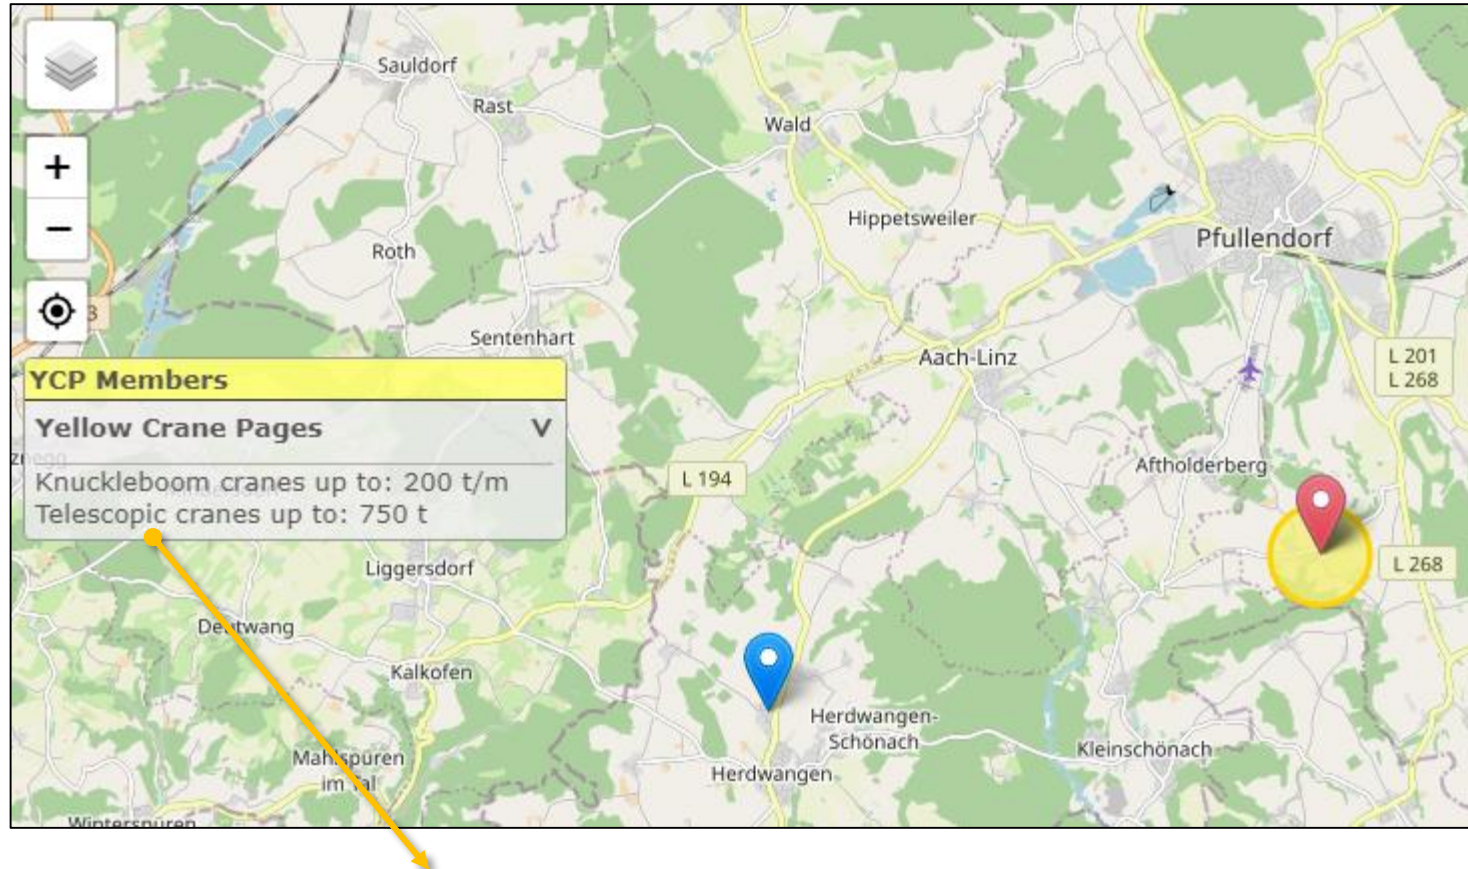

Extra zichtbaarheid op de kaart

Lijst met leden verschijnt aan de linkerkant

- Bevat een korte lijst met capaciteiten als deze firma geopend wordt
- Muis erop: De pin op de kaart wordt rood met een gele cirkel er om heen
- Klik: De kaart zoomt naar deze firma

Extra items op de informatie op de kaart

Yellow Crane Pages

Im Breitle 27
88630 Pfullendorf
Germany
+4975523873049

Knuckleboom cranes
Truck mounted
Palfinger PK200002 - MAN TGS 10x6H

Telescopic cranes
Mobile/AT
Liebherr LTM1750-9.1
Liebherr LTM1450-8.1

Actuele locatie van het schip wordt getoond voor alle schepen op detailpagina. (alleen beschikbaar als het schip een IMO/MMSI nummer heeft)