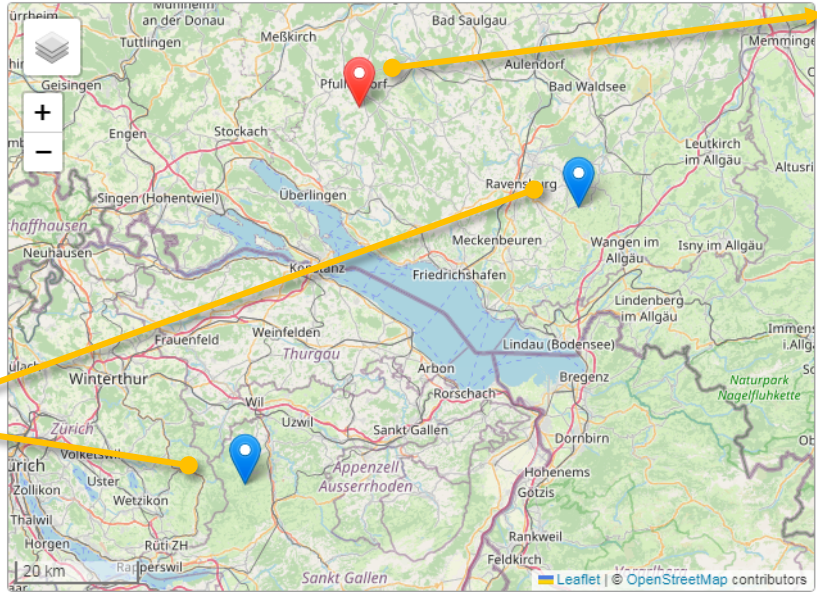

Alle vestigingen en joint-ventures worden in de lijst weergegeven. Alfabetisch gesorteerd per land.

Klik: Kaart springt naar de locatie van deze vestiging

Klik: Extra venster opent met de huidige locatie van dit schip

Partner firma's worden hier in de lijst weergegeven, ook met een „spring naar locatie” icoon.

VesselFinder.com Embed this map | iOS | Android

10 nm

SLEIPNIR Other type

Next port: RAS TANURA STBY

ETA: Jul 22, 09:30

IMO: 9781425

Speed: 0 kn

[Track](#) [More info](#)

Yellow Crane Pages
Liebherr LTM1750-9.1
Liebherr LTM1450-8.1
Palfinger PK200002
[Show more...](#)

Switzerland
Yellow Crane Pages Switzerland

Extra items op de detailpagina

🔒 yellowcranepages.com/fleet/3181/yellow_crane_pages

Directe link naar uw firma

Alle vestigingen worden op de kaart getoond. Kaart zoomt automatisch uit zodat ze er allemaal op passen.

Yellow Crane Pages
Branche(s)
Im Breittle 27
88630 Pfullendorf
Germany
+4975523873049